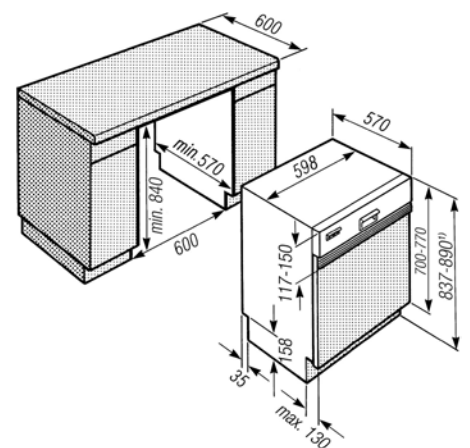

Astianpesukone
nopeutta ja tyylikkyyttä arvostavalle.

Nopea

Lyhin ohjelma 17 minuuttia

Tilava

Täyttömäärä 14 hengen astiasto

Tyylikäs

Integroitava, kalusteisiin istuva