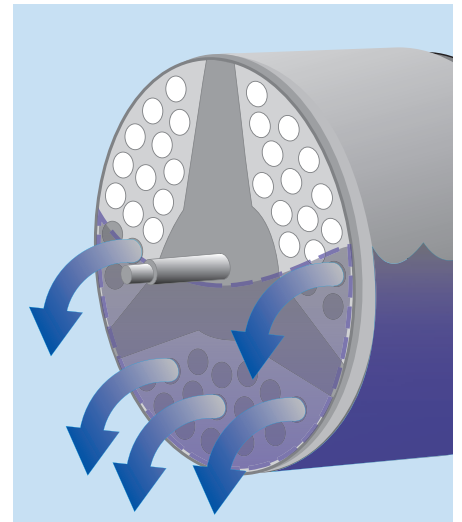

Miele
PROFESSIONAL

Moppienpesukone PW 5064

Tehokkaasti ja hellävaraisesti pesevä Miele PW 5064 pidentää moppien käyttöikä

Kennorummun ominaisuudet

Mielen ainutlaatuisen, patentoidun kennorummun ansiosta sekä hellävarainen että samalla myös tehokas pesu on mahdollista – tekstiilit tulevat puhtaiksi ja kestävät kauemmin.

Rummun olakkeiden ansiosta nopea ja tehokas pyykin kastelu vaikuttaa pesutehoa parantavasti esimerkiksi laikkojen pesussa. Uuden PW 5064 moppienpesukoneen kaseinässä on suuret reiät. Näin moppien mukana koneeseen mahdollisesti joutuvat suuremmatkin likapartikkelit poistuvat tehokkaammin pesurummusta.

Mielen patentoiman kennorummun ansiosta pestävät tekstiilit pysyvät kauemmin kuosissaan, sillä ne eivät työnnä rummun reikien läpi.

Tavallinen rumpu päästää tekstiiliin kuidut rummun reikien läpi kuluttaen tekstiilejä pesun aikana.

Poistoventtiili

Uuden, nimenomaan moppienpesukonetta varten suunnitellun poistoventtiilin ansiosta poistoveden mukana oleva lika virtaa esteettömämmin pois pesualtaasta.

Venttiilin seinämät ovat sileät ja pyöristetyt ja venttiilin halkaisija on kasvanut entisestä 50 mm:stä 70 mm:iin.